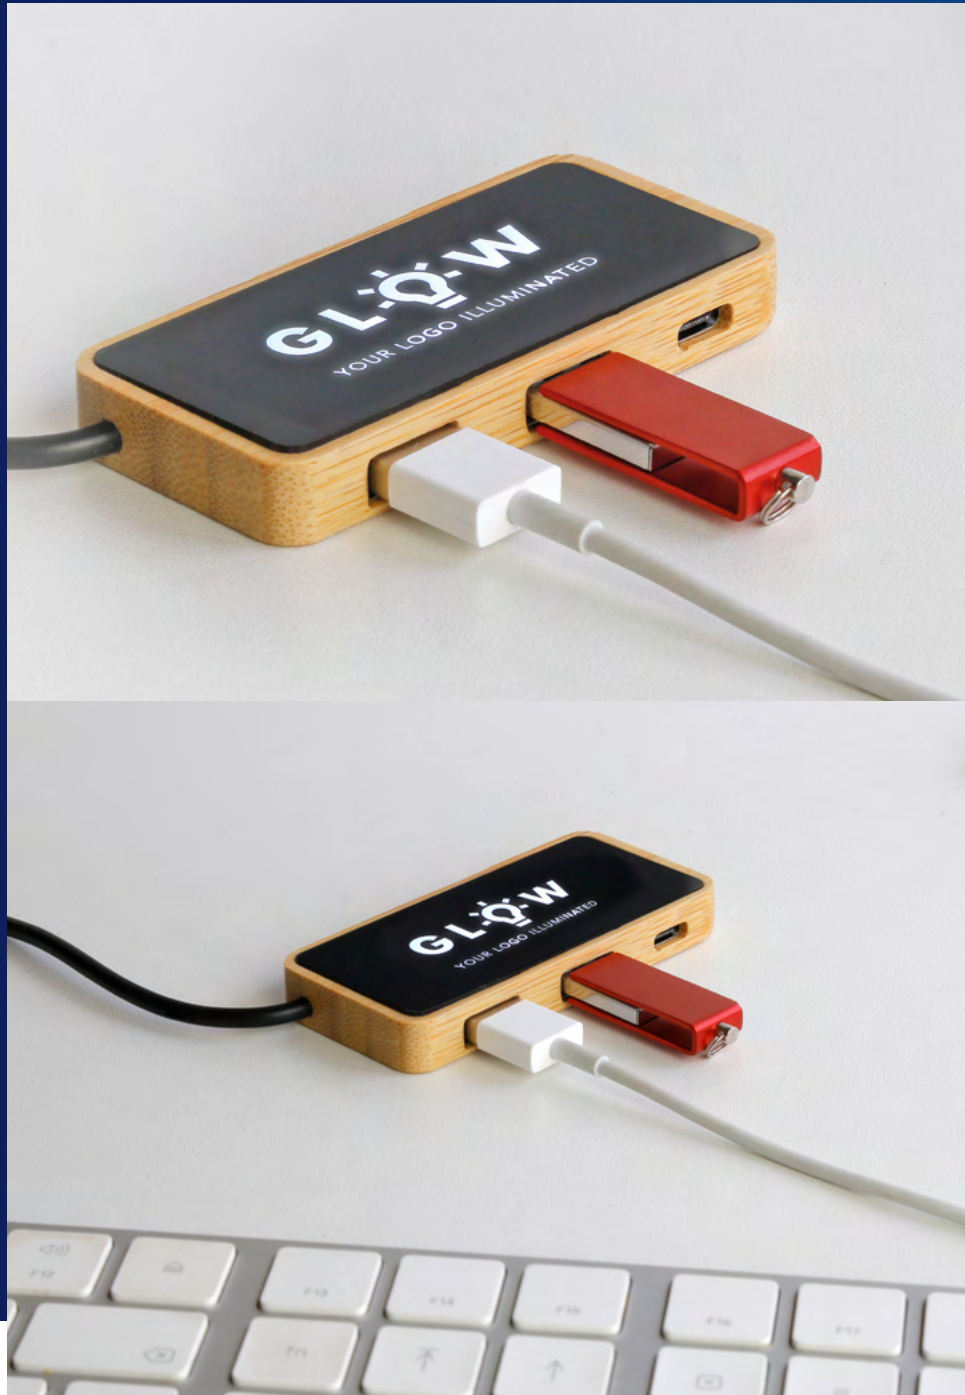

19,95 € netto Industrie-Richtpreis bei 100 Stk. zzgl. Werbeanbringung & Versand

KREUTEL

IHR LOGO
als beleuchtete Gravur

Glow Hub

- › Schön gestalteter USB-Verteiler aus natürlichem Bambus
- › Vereinfacht das Datenübertragung und Laden
- › Mit zwei USB-A und einem USB-C Port
- › Einfache Nutzung von bis zu drei Geräten gleichzeitig
- › Ihr Logo als Gravur auf dem Hochglanz-Inlay wird bei Benutzung eindrucksvoll beleuchtet