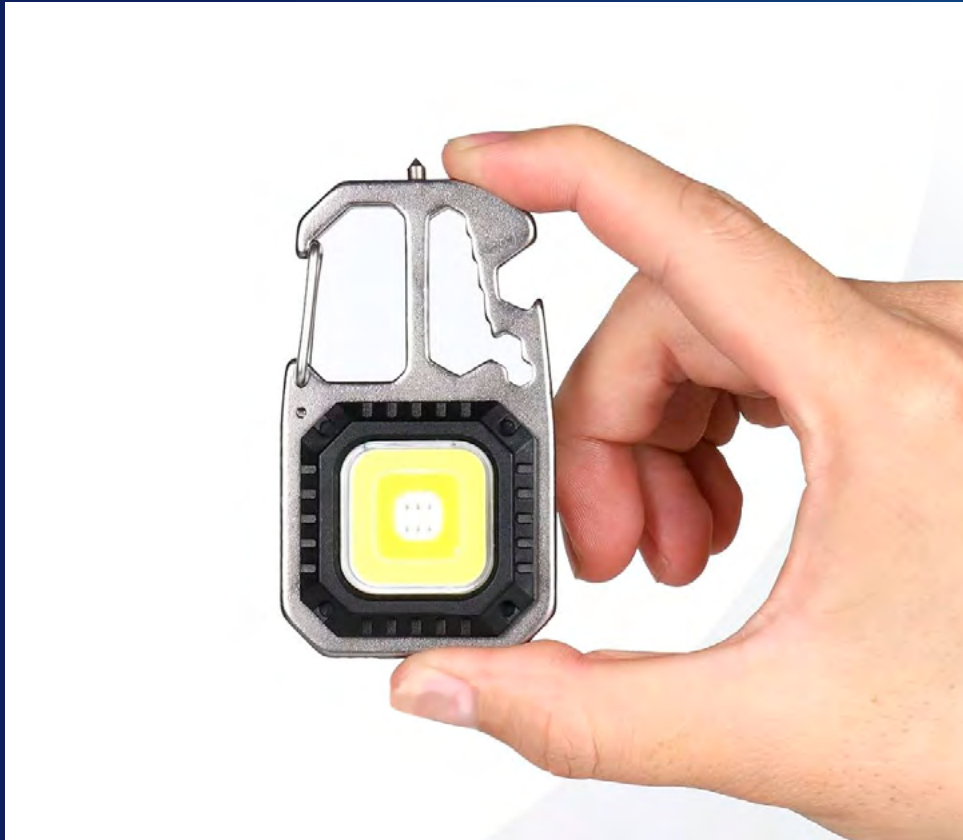

24,95 € netto Industrie-Richtpreis bei 100 Stk. zzgl. Werbeanbringung & Versand

KREUTEL

IHR LOGO
Als Gravur oder Druck
auf dem Alu-Gehäuse

Combi Worklight

- › Perfekt für Handwerk, Camping oder Outdoor-Sport
- › **Praktische 2in1 Nutzung:**
Als Stirnlampe oder Arbeitsleuchte mit magnetischem Clip
- › Herausnehmbares LED-Element einfach an Metalloberfläche befestigen
- › Robustes, spritzwassergeschütztes Metallgehäuse
- › Leistungsstarker, wiederaufladbarer Akku mit Typ-C Anschluss
- › **Acht verschiedenen LED Modi:**
4 x weißes Licht, grün, blau, rot, rot-blinkend
- › Für perfekte Sicht mit 250 Lumen
- › Individuell mit Ihrem Logo als Lasergravur oder Druck

5,95 € netto Industrie-Richtpreis bei 100 Stk. zzgl. Werbeanbringung & Versand

KREUTEL

Spacelight

- > Moderne, ultra-leichte LED Stirnleuchte
- > Für perfekte Sicht beim Outdoor-Sport oder der Arbeit
- > Intelligente Sensor-Steuerung ermöglicht berührungsfreie Bedienung über intuitive Gesten
- > 350 Lumen COB-LED Fläche und seitlichem Strahler
- > Vier verschiedene Leuchtmodi
- > 230 Grad Weitwinkel-Beleuchtung für perfekte Sicht
- > Individuell mit Logodruck frontal neben der Leuchtfläche

7,25 € netto Industrie-Richtpreis bei 100 Stk. zzgl. Werbeanbringung & Versand

KREUTEL

IHR LOGO als Gravur

Mini Worklight Tool

- > Erstaunlich helles Arbeitslicht für den Schlüsselbund
- > Leistungsstarke LED/COB liefern bis zu 800 Lumen
- > 7 Lichtmodi: 4 x weiß, 1 x rot, 1 x rot blinkend, 1 x extrem hell
- > Ideal für Autoreparaturen, Handwerk, Outdoor-Aktivitäten uvm.
- > 4 integrierte Schraubenzieher-Bits
- > 1 x Kapselheber, 7 x Schraubenschlüssel, 1 x Scheibenbrecher
- > Betriebsdauer von bis zu drei Stunden
- > Aufladbar via Typ-C Anschluss, Ladekabel inklusive
- > Zusätzliches Stativgewinde
- > Hochwertig verarbeitet aus Metall
- > Schutzklasse IPX6 (wasserdicht)