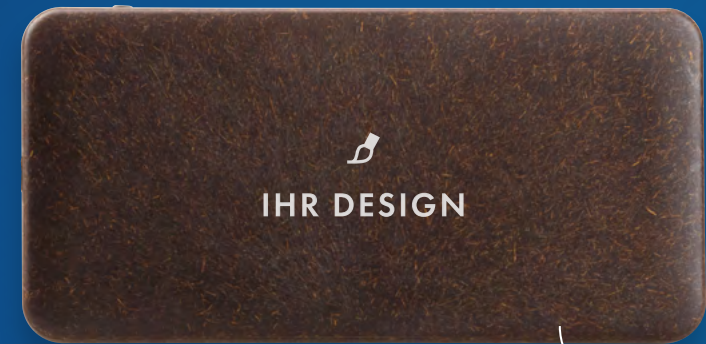

KREUTEL

IHR LOGO
als Druck

Cocobank

- > Mobiler Hochleistungsakku mit 10.000 mAh
- > Gehäuse aus Kokosnuss-Fasergemisch
- > Umweltschonendere Herstellung als herkömmliche Kunststoffe
- > 1 x Typ-C In - und Output, 2 x USB A und 1 x Micro USB
- > Lädt Smartphones und Tablets zuverlässig auf
- > LED Ladestandanzeige und Power On/Off Button
- > Praktische, kompakte Größe
- > Viel Platz für Ihre Werbeanbringung

9,95 € netto Industrie-Richtpreis bei 100 Stk. zzgl. Werbeanbringung & Versand